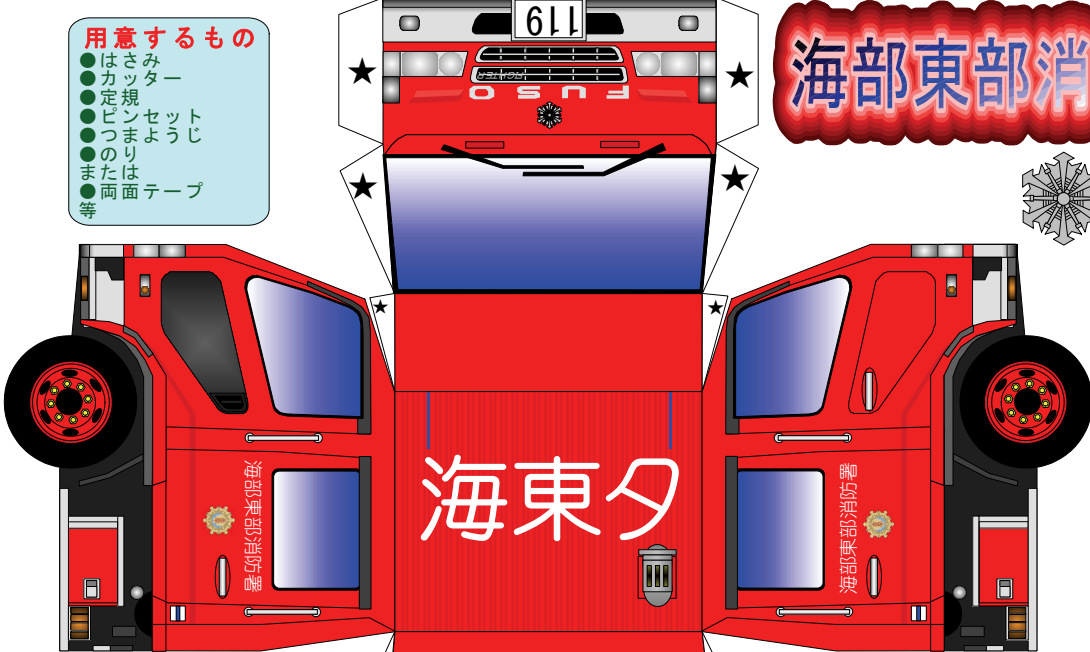

海部東部消防組合消防本部

タンク車

- 用意するもの**
- はさみ
 - 定規
 - セット
 - ピン
 - まな板
 - テープ
 - 等

完成写真

放水塔

貼り合わせる
たにおり

放水塔シャフト

パトライト

三連はしご