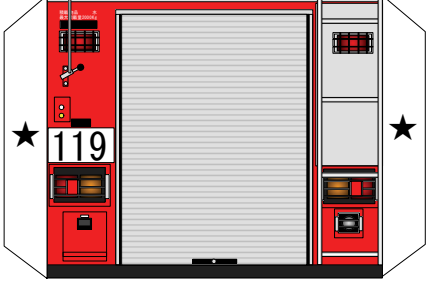

海部東部消防組合消防本部

タンク車

1. **用意するもの**
2. はさみ
   - 定規
   - セット
   - ピン
   - まな板
   - テープ
   - 等

貼り合わせる
たにおり

このペーパーキット消防車の著作権は、名古屋市の加藤裕康さんにあり、本人の承諾を得て海部東部消防組合消防本部が印刷、配布を行っています。
この作品の無断複製、転載、配布を禁じます。

お問い合わせは
〒497-0002
愛知県海部郡七宝町大字遠島
海部東部消防組合消防本部 消防課
Tel 052-442-1605

© hirokato@ekiura

火あそびは ぜったいに やめようネ!

1. ★は貼り付け
   ☆は差し込み
   青線は切り込み

三連はしご