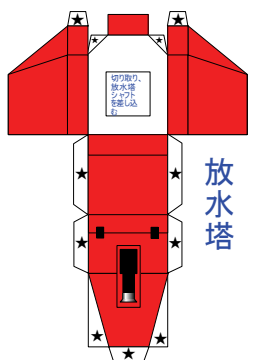

海部東部消防組合消防本部

タンク車

- 用意するもの**
- はさみ
 - 定規
 - セット
 - ピン
 - まな板
 - テープ
 - 等

完成写真

放水塔

貼り合わせる
たにおり

放水塔シャフト

パトライト