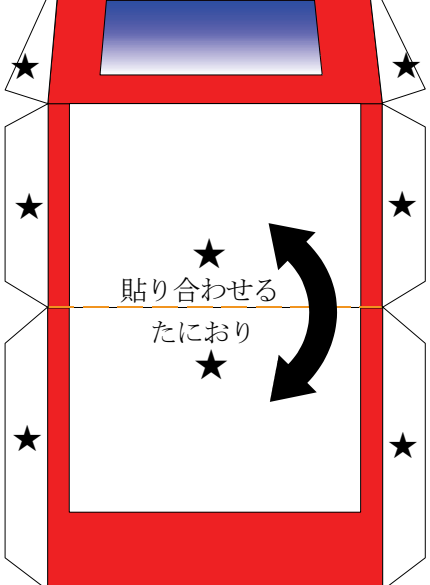

海部東部消防組合消防本部

タンク車

- 用意するもの**
- はさみ
 - 定規
 - セット
 - ピン
 - まな板
 - テープ
 - 等

完成写真

放水塔

貼り合わせる
たにおり

放水塔シャフト

パトライト

三連はしご